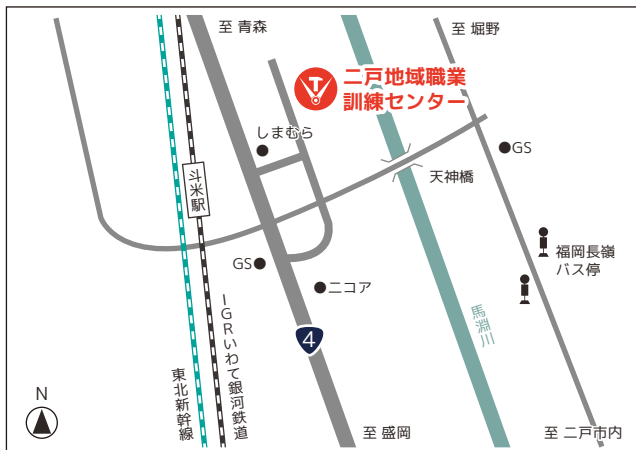

お申込み方法

■電話の方は下記番号へご連絡下さい。
■FAXの方は下記申込書より必要事項をご記入の上お申し込みください。
【お申込み・お問合せ】
職業訓練法人 二戸職業訓練協会
TEL：0195-23-3040 FAX：0195-23-3174
ご質問などお気軽にお問い合わせください。

..... 受講申込書 .....

介護職セミナー【入門編】2022.6.13（月）

お申し込み期限：6月6日（月）※定員になり次第、締め切らせていただきます。

●このセミナーは失業認定に必要な求職活動実績に該当します。 申込日： 月 日

受講のお申込みはこちらへご記入お願いいたします			
（ふりがな） 氏名		男・女	生年月日 S・H 年 月 日
住所	〒 ー	電話番号	
現在の状況 ※該当する番号を 囲んでください	1. 求職中 2. 在職中（勤務先：)	託児希望	1. 希望する （お子さまの年齢) 2. 希望しない
◎今回のセミナーを知ったきっかけを教えてください（複数選択可） ☐ 新聞折込 ☐ ハローワーク ☐ ジョブカフェ ☐ 市町村役場 ☐ 市町村発行の情報誌 ☐ 商工会 ☐ ホームページなど ☐ その他（)			

注1) ご記入いただいた個人情報は、二戸地域雇用創造協議会が責任をもって管理し、本セミナーに関する連絡、本セミナー受講者分の分析、当協議会主催の関連セミナーの情報提供のみの使用とし、それ以外の目的では使用いたしません。
注2) 本セミナーは厚生労働省の委託事業として実施しているものです。セミナーを受講された皆様には厚生労働省への報告のため、アンケートや調査へのご協力をお願いいたします。

二戸地域職業訓練センター

- 所在地：二戸市米沢字荒谷 76-2
- アクセス
  - ・ IGRいわて銀河鉄道・・・斗米駅から徒歩 3分
  - ・ バス・・・・・・・・・・・・福岡長嶺から徒歩 10分
  - ・ 二戸駅から車で 10分